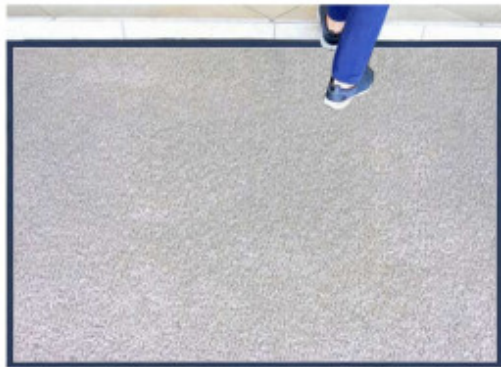

Πατάκι εισόδου χωρίς λογότυπο λευκό

ΠΑΤΑΚΙΑ ΕΙΣΟΔΟΥ ΧΩΡΙΣ ΛΟΓΟΤΥΠΟ

ΛΕΥΚΟ

ΔΙΑΣΤΑΣΕΙΣ:

60cm X 90cm
80cm X 90cm
90cm X 120cm
90cm X 150cm
90cm X 200cm
90cm X 300cm
120cm X 120cm
120cm X 150cm
120cm X 200cm
120cm X 300cm

Το THORAX 9 έχει πολύ καλή εφαρμογή στις εσοχές, ενώ το ειδικά κατασκευασμένο υπόστρωμα του, προστατεύει τα πατώματα απο φθορές. Είναι ιδανικό για χώρους μέτριας κυκλοφορίας και καθαρίζεται εύκολα.

Προδιαγραφές προϊόντος