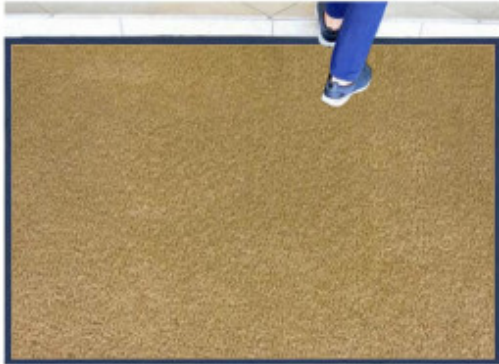

Πατάκι εισόδου χωρίς λογότυπο χρυσό

ΠΑΤΑΚΙΑ ΕΙΣΟΔΟΥ ΧΩΡΙΣ ΛΟΓΟΤΥΠΟ

ΧΡΥΣΟ

ΔΙΑΣΤΑΣΕΙΣ:

60cm X 90cm
80cm X 90cm
90cm X 120cm
90cm X 150cm
90cm X 200cm
90cm X 300cm
120cm X 120cm
120cm X 150cm
120cm X 200cm
120cm X 300cm

Το THORAX 9 έχει πολύ καλή εφαρμογή στις εσοχές, ενώ το ειδικά κατασκευασμένο υπόστρωμα του, προστατεύει τα πατώματα απο φθορές. Είναι ιδανικό για χώρους μέτριας κυκλοφορίας και καθαρίζεται εύκολα.

Προδιαγραφές προϊόντος