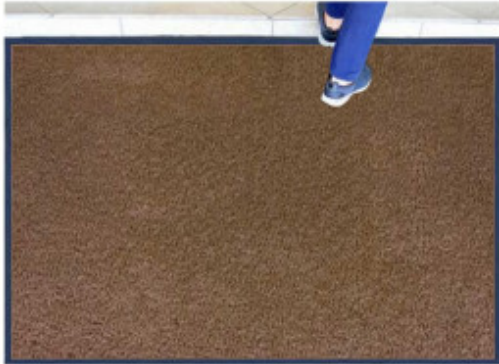

Πατάκι εισόδου χωρίς λογότυπο καφέ

ΠΑΤΑΚΙΑ ΕΙΣΟΔΟΥ ΧΩΡΙΣ ΛΟΓΟΤΥΠΟ

ΚΑΦΕ

ΔΙΑΣΤΑΣΕΙΣ:

60cm X 90cm
80cm X 90cm
90cm X 120cm
90cm X 150cm
90cm X 200cm
90cm X 300cm
120cm X 120cm
120cm X 150cm
120cm X 200cm
120cm X 300cm

Το THORAX 9 έχει πολύ καλή εφαρμογή στις εσοχές, ενώ το ειδικά κατασκευασμένο υπόστρωμα του, προστατεύει τα πατώματα απο φθορές. Είναι ιδανικό για χώρους μέτριας κυκλοφορίας και καθαρίζεται εύκολα.

Προδιαγραφές προϊόντος