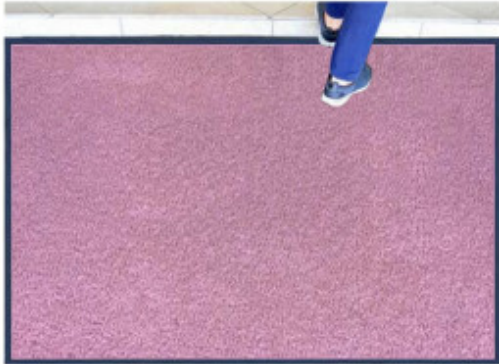

Πατάκι εισόδου χωρίς λογότυπο ροζ

ΠΑΤΑΚΙΑ ΕΙΣΟΔΟΥ ΧΩΡΙΣ ΛΟΓΟΤΥΠΟ

ΡΟΖ

ΔΙΑΣΤΑΣΕΙΣ:

60cm X 90cm
80cm X 90cm
90cm X 120cm
90cm X 150cm
90cm X 200cm
90cm X 300cm
120cm X 120cm
120cm X 150cm
120cm X 200cm
120cm X 300cm

Το THORAX 9 έχει πολύ καλή εφαρμογή στις εσοχές, ενώ το ειδικά κατασκευασμένο υπόστρωμα του, προστατεύει τα πατώματα απο φθορές. Είναι ιδανικό για χώρους μέτριας κυκλοφορίας και καθαρίζεται εύκολα.

Προδιαγραφές προϊόντος