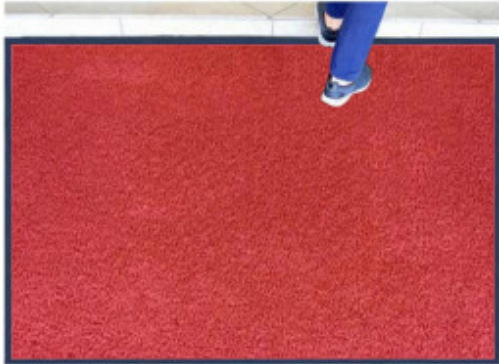

# Πατάκι εισόδου χωρίς λογότυπο κόκκινο

**ΠΑΤΑΚΙΑ ΕΙΣΟΔΟΥ ΧΩΡΙΣ ΛΟΓΟΤΥΠΟ**

**ΚΟΚΚΙΝΟ**

**ΔΙΑΣΤΑΣΕΙΣ:**

60cm X 90cm  
80cm X 90cm  
90cm X 120cm  
90cm X 150cm  
90cm X 200cm  
90cm X 300cm  
120cm X 120cm  
120cm X 150cm  
120cm X 200cm  
120cm X 300cm

### Λεπτομέρειες προϊόντος

Το εύκαμπτο καμπυλωτό πλέγμα βινυλίου ανοιχτής δομής του THORAX 9 παγιδεύει ικανοποιητικές ποσότητες χρώματος, και άλλων ρύπων.

Το THORAX 9 έχει πολύ καλή εφαρμογή στις εσοχές, ενώ το ειδικά κατασκευασμένο υπόστρωμα του, προστατεύει τα πατώματα απο φθορές. Είναι ιδανικό για χώρους μέτριας κυκλοφορίας και καθαρίζεται εύκολα.