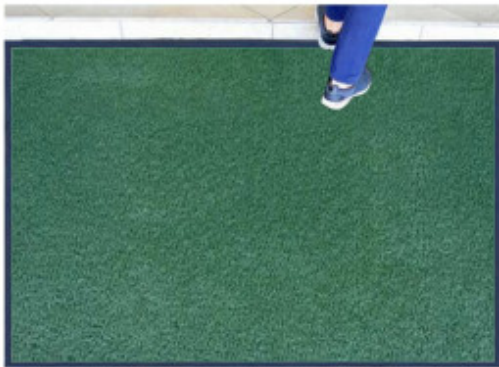

# Πατάκι εισόδου χωρίς λογότυπο πράσινο

**ΠΑΤΑΚΙΑ ΕΙΣΟΔΟΥ ΧΩΡΙΣ ΛΟΓΟΤΥΠΟ**

**ΠΡΑΣΙΝΟ**

**ΔΙΑΣΤΑΣΕΙΣ:**

60cm X 90cm  
80cm X 90cm  
90cm X 120cm  
90cm X 150cm  
90cm X 200cm  
90cm X 300cm  
120cm X 120cm  
120cm X 150cm  
120cm X 200cm  
120cm X 300cm

### Λεπτομέρειες προϊόντος

Το εύκαμπτο καμπυλωτό πλέγμα βινυλίου ανοιχτής δομής του THORAX 9 παγιδεύει ικανοποιητικές ποσότητες χρώματος, και άλλων ρύπων.

Το THORAX 9 έχει πολύ καλή εφαρμογή στις εσοχές, ενώ το ειδικά κατασκευασμένο υπόστρωμα του, προστατεύει τα πατώματα απο φθορές. Είναι ιδανικό για χώρους μέτριας κυκλοφορίας και καθαρίζεται εύκολα.