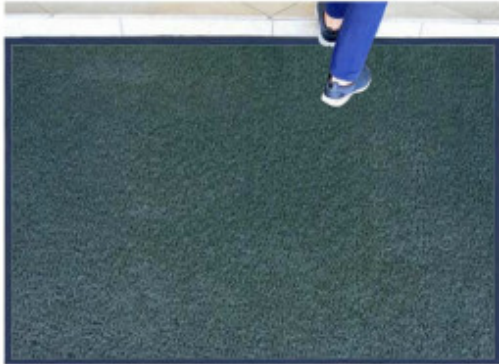

# Πατάκι εισόδου χωρίς λογότυπο κυπαρισσί

**ΠΑΤΑΚΙΑ ΕΙΣΟΔΟΥ ΧΩΡΙΣ ΛΟΓΟΤΥΠΟ**

**ΚΥΠΑΡΙΣΣΙ**

**ΔΙΑΣΤΑΣΕΙΣ:**

60cm X 90cm  
80cm X 90cm  
90cm X 120cm  
90cm X 150cm  
90cm X 200cm  
90cm X 300cm  
120cm X 120cm  
120cm X 150cm  
120cm X 200cm  
120cm X 300cm

### Λεπτομέρειες προϊόντος

Το εύκαμπτο καμπυλωτό πλέγμα βινυλίου ανοιχτής δομής του THORAX 9 παγιδεύει ικανοποιητικές ποσότητες χρώματος, και άλλων ρύπων.

Το THORAX 9 έχει πολύ καλή εφαρμογή στις εσοχές, ενώ το ειδικά κατασκευασμένο υπόστρωμα του, προστατεύει τα πατώματα απο φθορές. Είναι ιδανικό για χώρους μέτριας κυκλοφορίας και καθαρίζεται εύκολα.