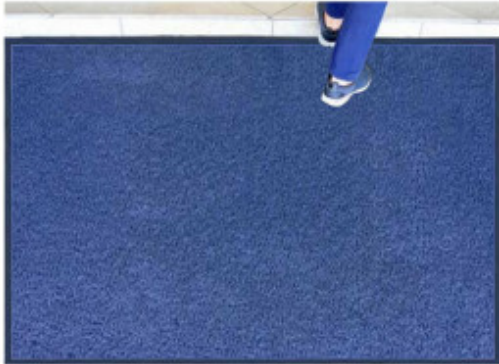

Πατάκι εισόδου χωρίς λογότυπο μπλε

ΠΑΤΑΚΙΑ ΕΙΣΟΔΟΥ ΧΩΡΙΣ ΛΟΓΟΤΥΠΟ

Κατασκευαστής:

Κωδικός προϊόντος:

PS25-THORAX9-BLUE-NON-LOGO

Βάρος: 0.00 gr

Τιμή: 108.00 €

ΜΠΛΕ ΑΝΟΙΚΤΟ

120cm X 150cm

120cm X 200cm

120cm X 300cm

Περιγραφή

Λεπτομέρειες προϊόντος

Το εύκαμπτο καμπυλωτό πλέγμα βινυλίου ανοιχτής δομής του THORAX 9 παγιδεύει ικανοποιητικές ποσότητες χρώματος, και άλλων ρύπων.

Το THORAX 9 έχει πολύ καλή εφαρμογή στις εσοχές, ενώ το ειδικά κατασκευασμένο υπόστρωμα του, προστατεύει τα πατώματα απο φθορές. Είναι ιδανικό για χώρους μέτριας κυκλοφορίας και καθαρίζεται εύκολα.