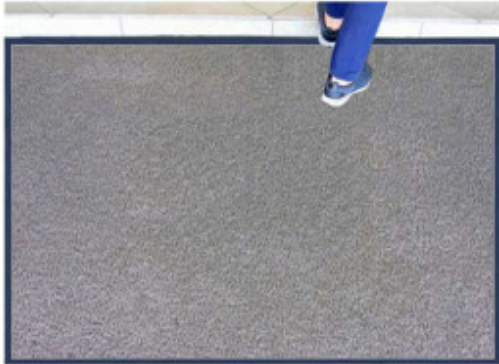

Πατάκι εισόδου χωρίς λογότυπο ανοιχτό γκρι

ΠΑΤΑΚΙΑ ΕΙΣΟΔΟΥ ΧΩΡΙΣ ΛΟΓΟΤΥΠΟ

ΓΚΡΙ ΑΝΟΙΚΤΟ

ΔΙΑΣΤΑΣΕΙΣ:

60cm X 90cm
80cm X 90cm
90cm X 120cm
90cm X 150cm
90cm X 200cm
90cm X 300cm
120cm X 120cm
120cm X 150cm
120cm X 200cm
120cm X 300cm

Το THORAX 9 έχει πολύ καλή εφαρμογή στις εσοχές, ενώ το ειδικά κατασκευασμένο υπόστρωμα του, προστατεύει τα πατώματα απο φθορές. Είναι ιδανικό για χώρους μέτριας κυκλοφορίας και καθαρίζεται εύκολα.

Προδιαγραφές προϊόντος