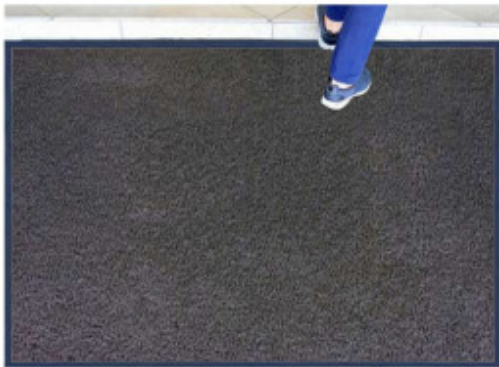

Πατάκι εισόδου χωρίς λογότυπο σκούρο γκρι

ΠΑΤΑΚΙΑ ΕΙΣΟΔΟΥ ΧΩΡΙΣ ΛΟΓΟΤΥΠΟ

ΓΚΡΙ ΣΚΟΥΡΟ

ΔΙΑΣΤΑΣΕΙΣ:

60cm X 90cm
80cm X 90cm
90cm X 120cm
90cm X 150cm
90cm X 200cm
90cm X 300cm
120cm X 120cm
120cm X 150cm
120cm X 200cm
120cm X 300cm

Το THORAX 9 έχει πολύ καλή εφαρμογή στις εσοχές, ενώ το ειδικά κατασκευασμένο υπόστρωμα του, προστατεύει τα πατώματα απο φθορές. Είναι ιδανικό για χώρους μέτριας κυκλοφορίας και καθαρίζεται εύκολα.

Προδιαγραφές προϊόντος