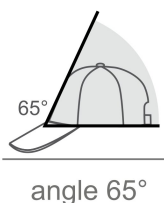

## Περιγραφή

Πεντάφυλλο καπέλο τζόκει TRUCKER με δίχτυ από 100% πολυεστέρα.

Με καμβά στο γείσο και στο μέτωπο & ρυθμιζόμενο κούμπωμα πίσω

ONE SIZE FITS ALL

high shape  
structured

angle 65°

visor curved

5 panels