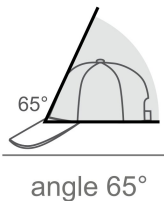

## Περιγραφή

Πεντάφυλλο καπέλο τζόκει TRUCKER με δίχτυ από 100% πολυεστέρα.

Με καμβά στο γείσο και στο μέτωπο & ρυθμιζόμενο κούμπωμα πίσω

ONE SIZE FITS ALL

high shape  
structured

angle 65°

visor curved

5 panels